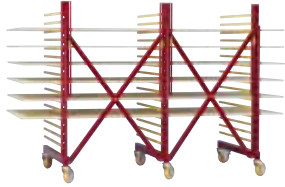

Kaikki aina juuri **siellä missä** sitä tarvitset. Kaikki aina **juuri niin** kuin tarvitset